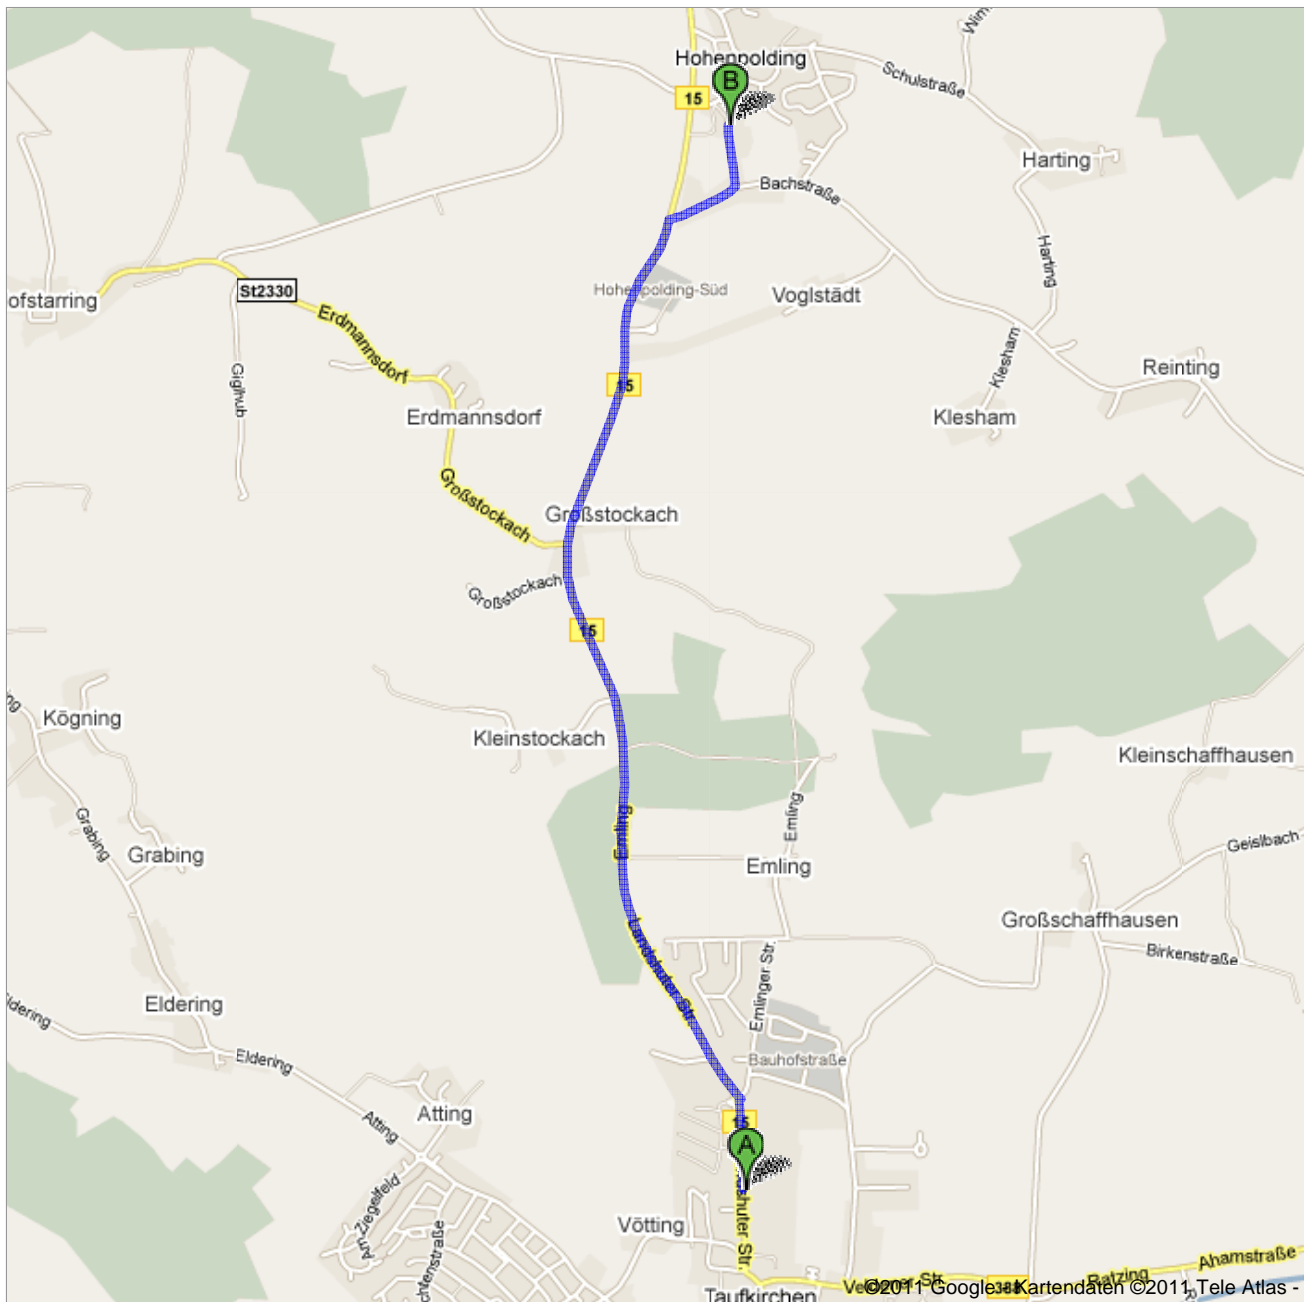

Route nach Hauptstraße 15, 84432
Hohenpolding
4,0 km – ca. 5 Minuten

 84416 Taufkirchen (Vils)

-
- | | |
|---|--------------------------------|
| 1. Von Landshuter Str./B15 nach Norden Richtung Jadwigastraße starten
Weiter auf B15
Den Kreisverkehr passieren
Ca. 4 Minuten | 3,5 km weiter
gesamt 3,5 km |
|---|--------------------------------|

- | | |
|---|-------------------------------|
|  2. Bei Hauptstraße/ED29 rechts abbiegen (Schilder nach Geislbach/Hohenpolding)
Weiter auf Hauptstraße
Das Ziel befindet sich links
Ca. 1 Minute. | 450 m weiter
gesamt 4,0 km |
|---|-------------------------------|

 Hauptstraße 15, 84432 Hohenpolding

Diese Angaben dienen nur zu Planungszwecken. Es ist möglich, dass die Verkehrsverhältnisse aufgrund von Baustellen, Verkehr, Wetter oder anderen Faktoren von den hier dargestellten Vorschlägen abweichen. Sie sollten daher Ihre Reise entsprechend planen und alle Verkehrsschilder oder Hinweise bezüglich Ihrer Route beachten.

Kartendaten ©2011 Tele Atlas